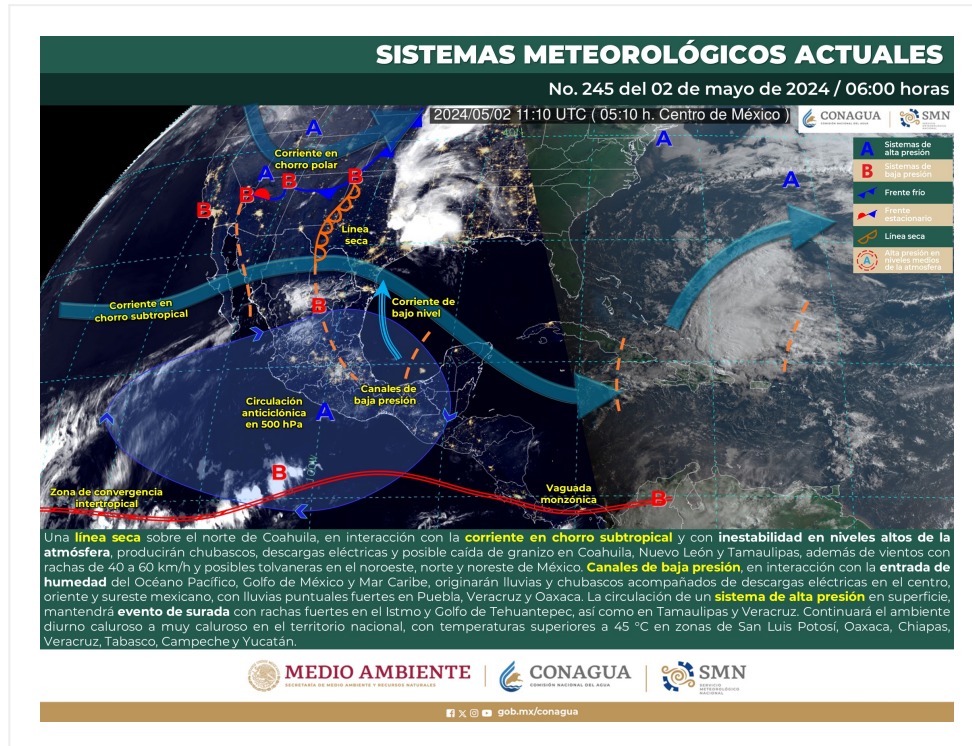

Imagen Interpretada

No. Aviso: 245

Ciudad de México a 02 de Mayo del 2024.

Emisión: 06:00h

Servicio Meteorológico Nacional, fuente oficial del Gobierno de México, emite el siguiente aviso:

La siguiente imagen interpretada del SMN se emitirá el día 02 de mayo a las 18:00 horas (tiempo del centro de México), o antes, si ocurre algún cambio significativo.